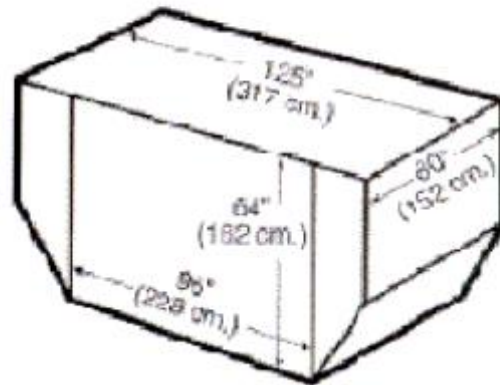

125" x 96" x 96"

317cm x 244cm x 244cm

125" x 60" x 64"

317cm x 162cm x 162cm

### LD-8

(Equivalente a IATA Tipo 6A)

**Capacidad Interna:**

243 cu p/6.9 cu m

**Peso Bruto Máximo:**

5,400 libras/2,450 kg

**Máximo de Dimensiones Externas:**

(L x W x H) Contorneada

96" x 60" x 64"

228cm x 122cm x 162cm