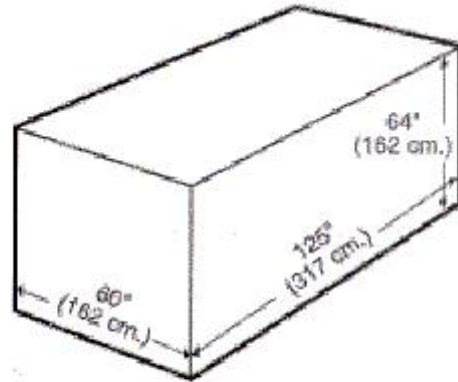

125" x 96" x 96"

317cm x 244cm x 244cm

125" x 60" x 63"

317cm x 152cm x 160cm

### LD-11

(Equivalente a IATA Tipo 6)

**Capacidad Interna:**

242 cu p/6.9 cu m

**Peso Bruto Máximo:**

7,000 lbs/3,176 kg

**Máximo de Dimensiones Externas:**

(L x W x H) Contorneada

125" x 60" x 64"

317cm x 162cm x 162cm