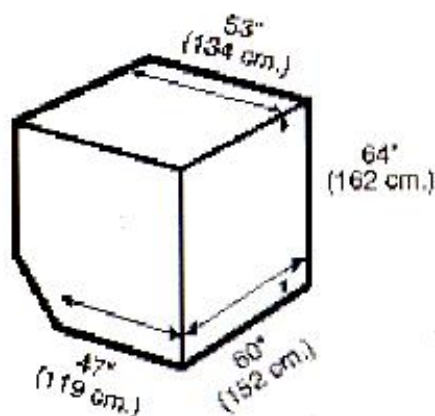

125" x 96" x 96"

317cm x 244cm x 244cm

##### Máximo de Dimensiones Externas:

(L x W x H) Contorneada

61" x 60" x 64"

154cm x 152cm x 162cm

##### Peso Bruto Máximo:

2,700 libras/1,225 kg

##### Máximo de Dimensiones Externas:

(L x W x H) Contorneada

47" x 60" x 64"

119cm x 152cm x 162cm