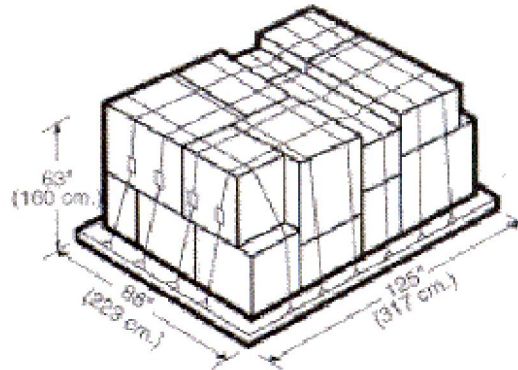

125" x 96" x 96"

317cm x 244cm x 244cm

## LD-7

(Equivalente a IATA Tipo 5)

**Desplazamiento Externo:**

379.9 cu p/10 cu m

**Peso Bruto Máximo:**

10,200 libras/4,627 kg

**Máximo de Dimensiones Externas:**

(L x W x H) Contorneada

125" x 88" x 63"

317cm x 223cm x 160cm

##### Máximo de Dimensiones Externas:

(L x W x H) Contorneada

96" x 60" x 64"

228cm x 152cm x 162cm