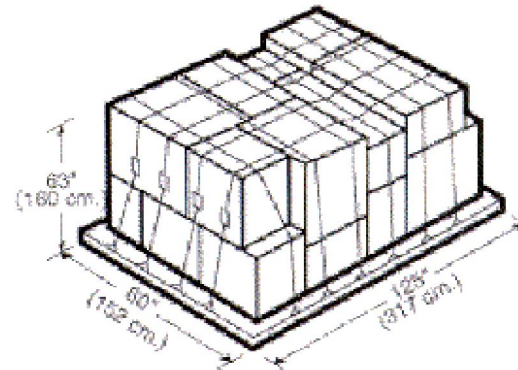

125" x 96" x 96"

317cm x 244cm x 244cm

125" x 88" x 63"

317cm x 223cm x 160cm

## P9A Lower Deck Pallet

(Equivalente a IATA Tipo 6)

**Desplazamiento Externo:**

242 cu p/6.9 cu m

**Peso Bruto Máximo:**

7,000 libras/3,175 kg

**Máximo de Dimensiones Externas:**

(L x W x H) Contorneada

125" x 60" x 63"

317cm x 152cm x 160cm