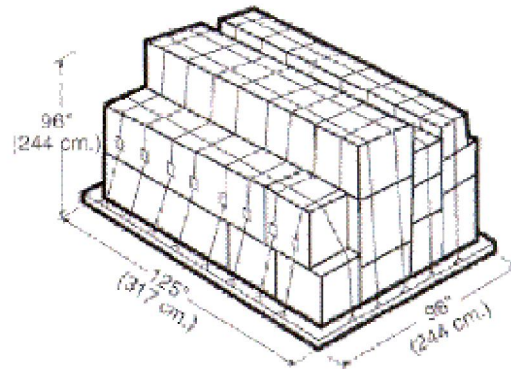

## Paleta de Cubierta Principal

(Equivalente a IATA Tipo 2)

**Desplazamiento Externo:**

606 cu p/17.16 cu m

**Peso Bruto Máximo:**

15,000 libras/6,804 kg

**Máximo de Dimensiones Externas:**

(L x W x H) Contorneada

125" x 96" x 96"

317cm x 244cm x 244cm

##### Máximo de Dimensiones Externas:

(L x W x H) Contorneada

96" x 60" x 64"

228cm x 152cm x 162cm

# DIMENSIONES DE CONTENEDORES MARÍTIMOS