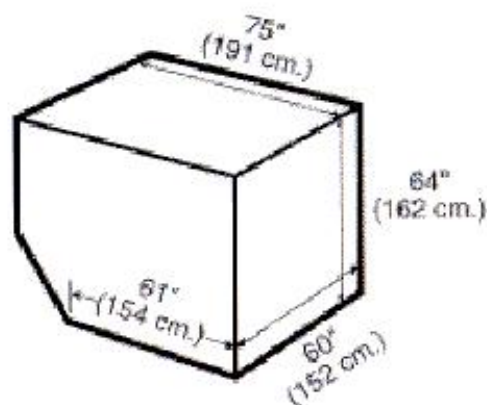

125" x 96" x 96"

317cm x 244cm x 244cm

##### Máximo de Dimensiones Externas:

(L x W x H) Contorneada

96" x 60" x 64"

228cm x 152cm x 162cm

##### Peso Bruto Máximo:

3,500 libras/1,588 kg

##### Máximo de Dimensiones Externas:

(L x W x H) Contorneada

61" x 60" x 64"

154cm x 152cm x 162cm