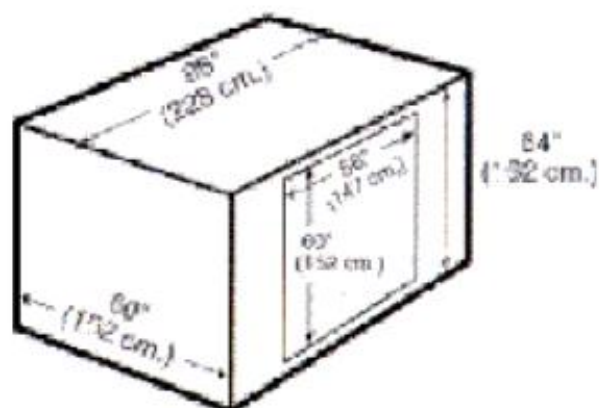

125" x 96" x 96"

317cm x 244cm x 244cm

##### Peso Bruto Máximo:

5,400 libras/2,450 kg

##### Máximo de Dimensiones Externas:

(L x W x H) Contorneada

96" x 60" x 64"

228cm x 152cm x 162cm

##### Máximo de Dimensiones Externas:

(L x W x H) Contorneada

61" x 60" x 64"

154cm x 152cm x 162cm